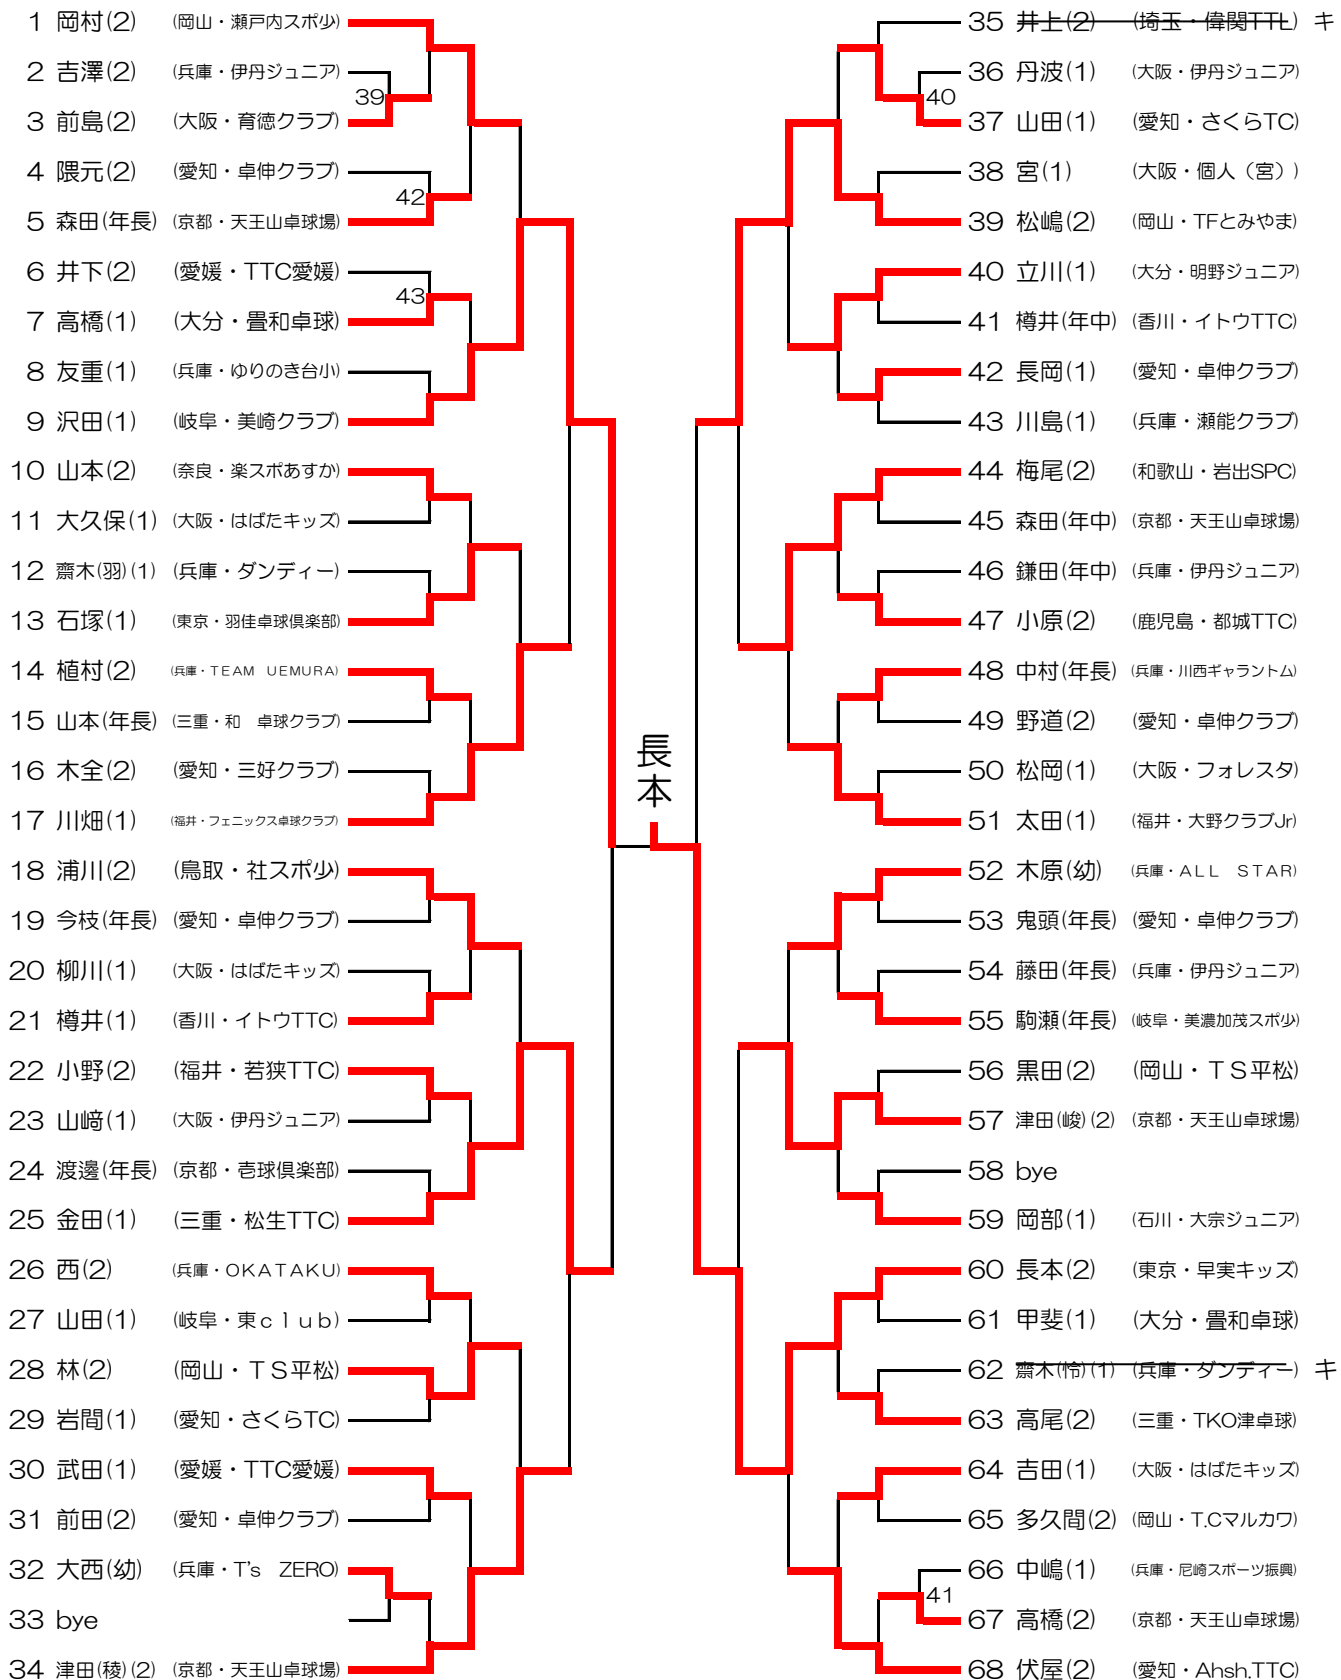

◎審判は全て伊丹卓球協会で行います。

本部への結果報告も協会で行います。

◎練習は3本程度とし、出来るだけ早くゲームを開始して下さい。

◎ベンチコーチはバンビ種目のみ全ての試合に入れます。

1部・2部とも全て3階卓球場

◎初戦負けは2部トーナメントに出ます。

2部準々決勝まで3ゲームマッチ・準決勝より5ゲームマッチ

2019年12/21伊丹ホープスオープン

男子 バンビ