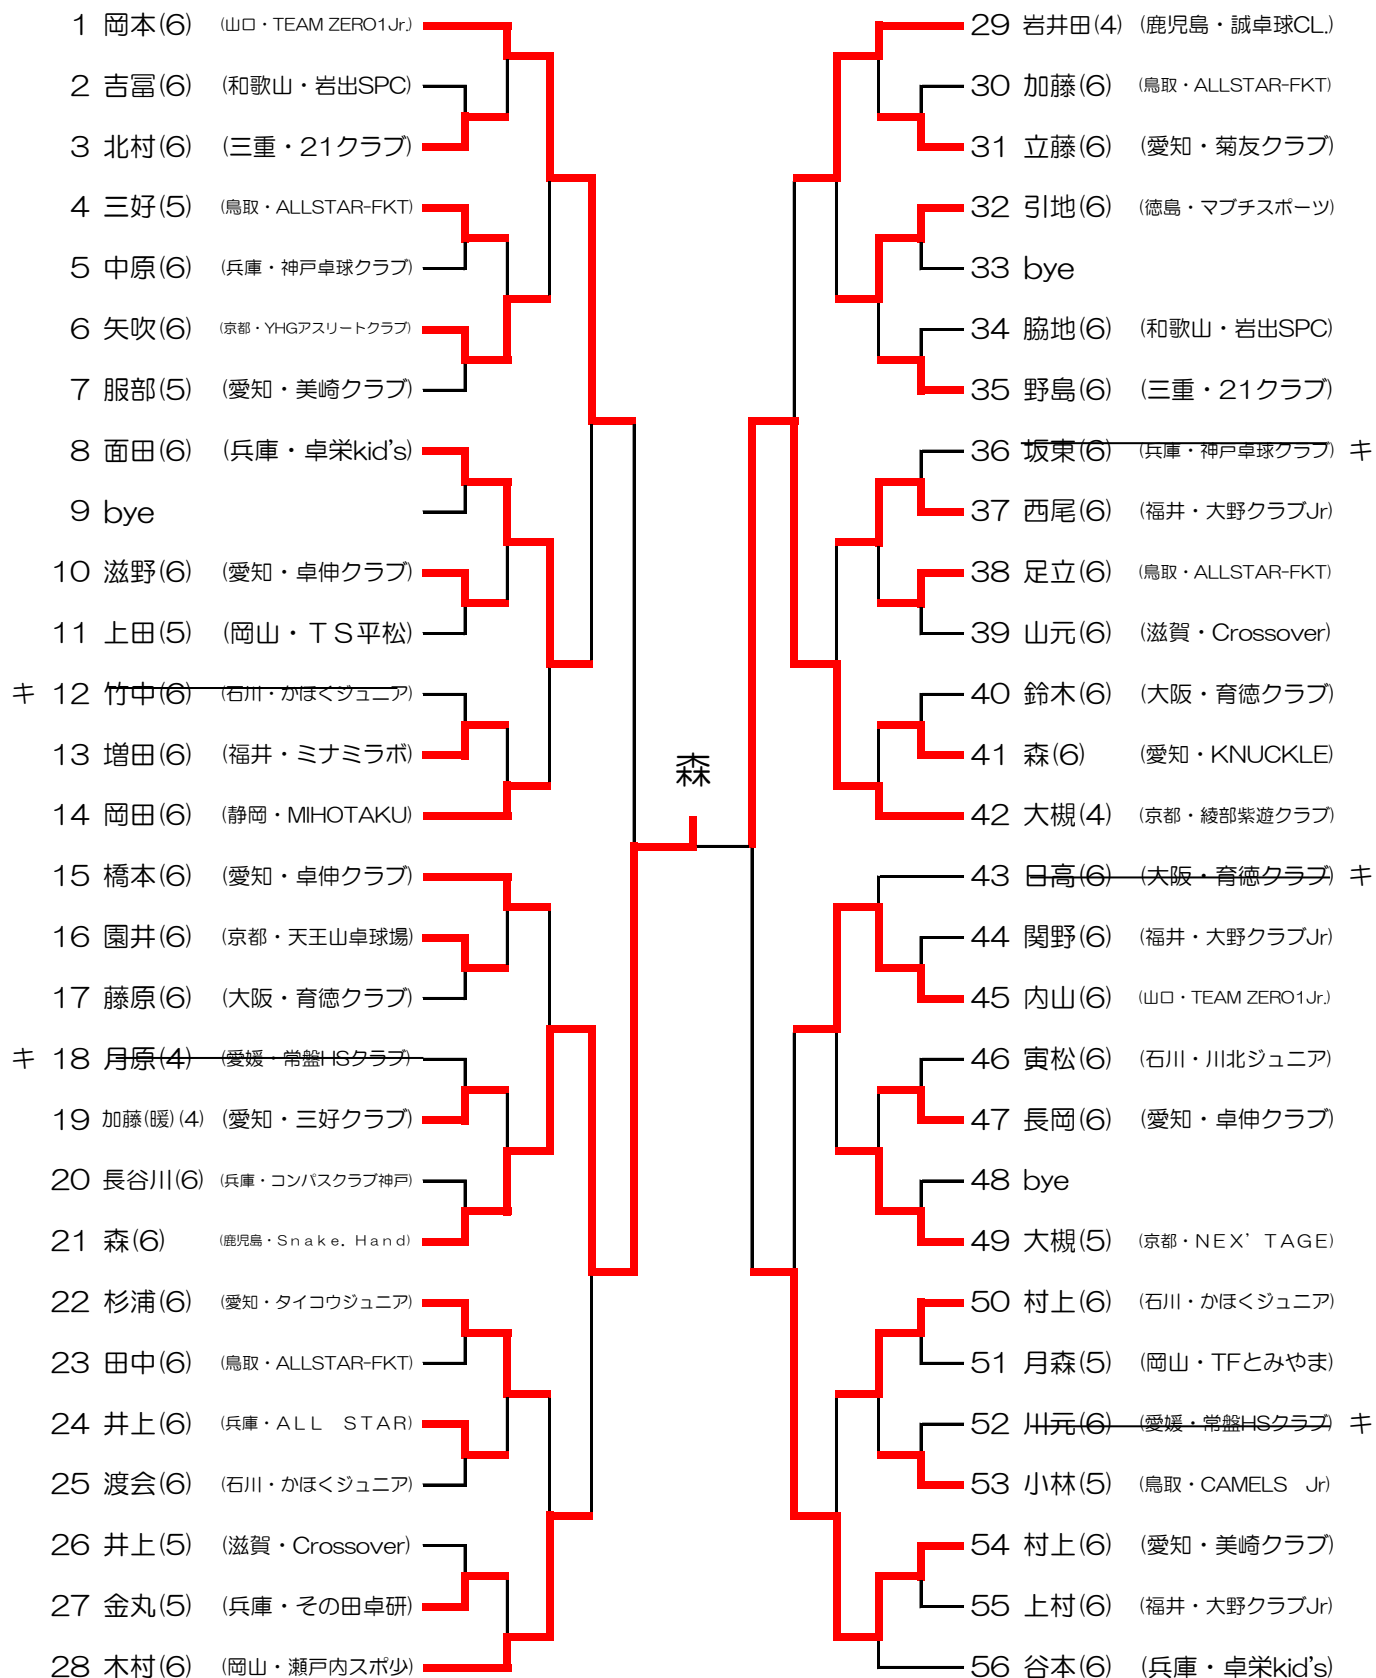

- ☆ 敗者審判 (本部席へ結果報告して次の審判をする)
- ☆ 練習は3本程度とし、できるだけ早くゲームを開始してください。
- ☆ 出来る試合から順次入れていきます
- ◎ベンチコーチはベスト16(ベスト8決定戦)よりとする。

メインアリーナ

2019年12/21伊丹ホープスオープン

男子 Aクラス