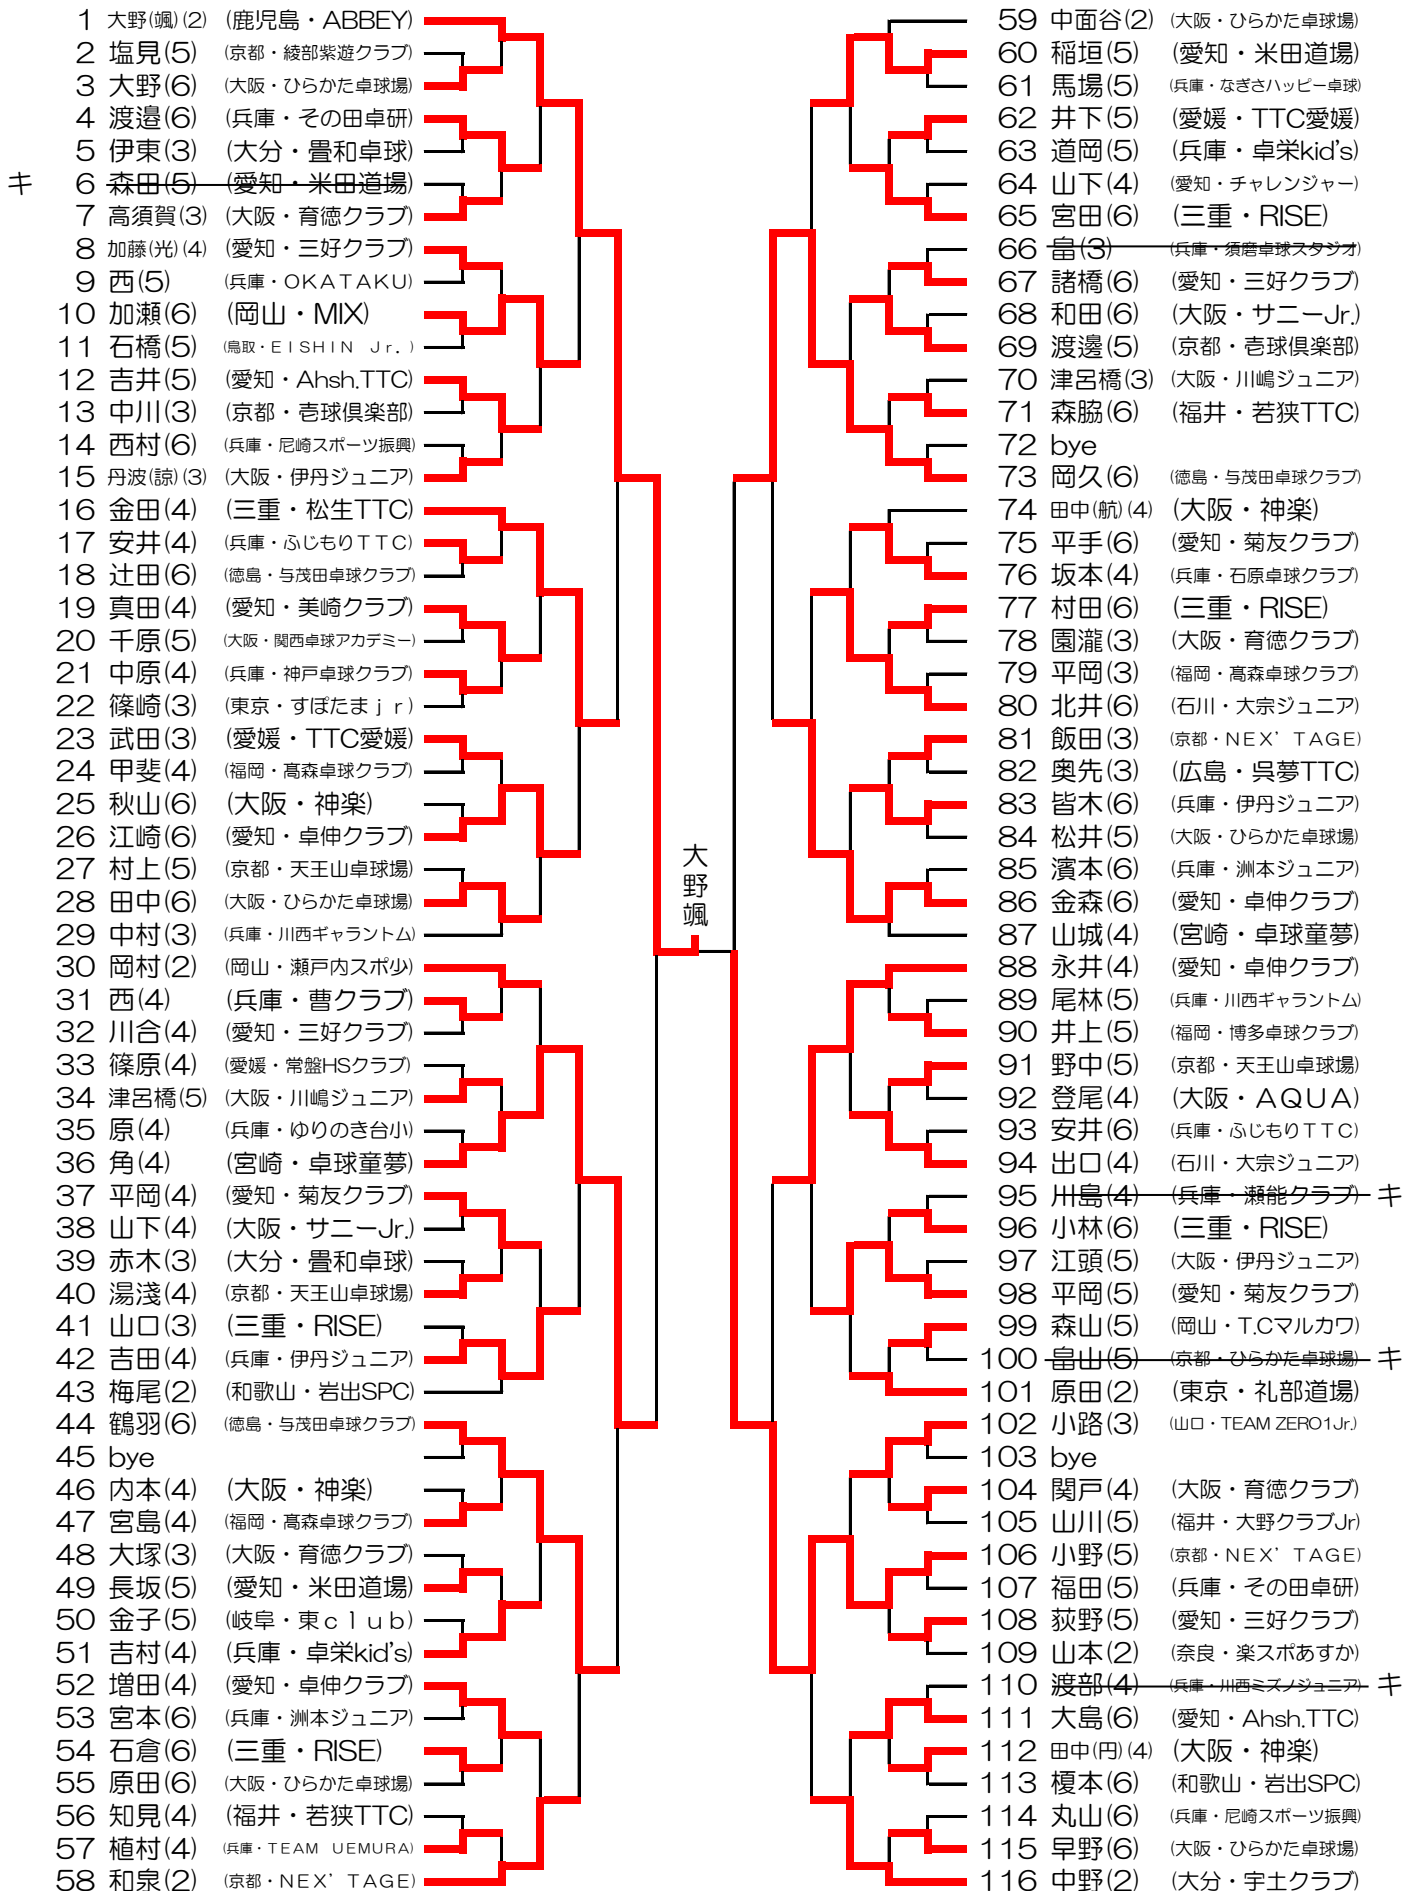

- ☆ 敗者審判 (本部席へ結果報告して次の審判をする)
- ☆ 練習は3本程度とし、できるだけ早くゲームを開始してください。
- ☆ 出来る試合から順次入れていきます
- ◎ベンチコーチはベスト16(ベスト8決定戦)よりとする。

メインアリーナ

2019年12/21伊丹ホープスオープン

男子 Cクラス