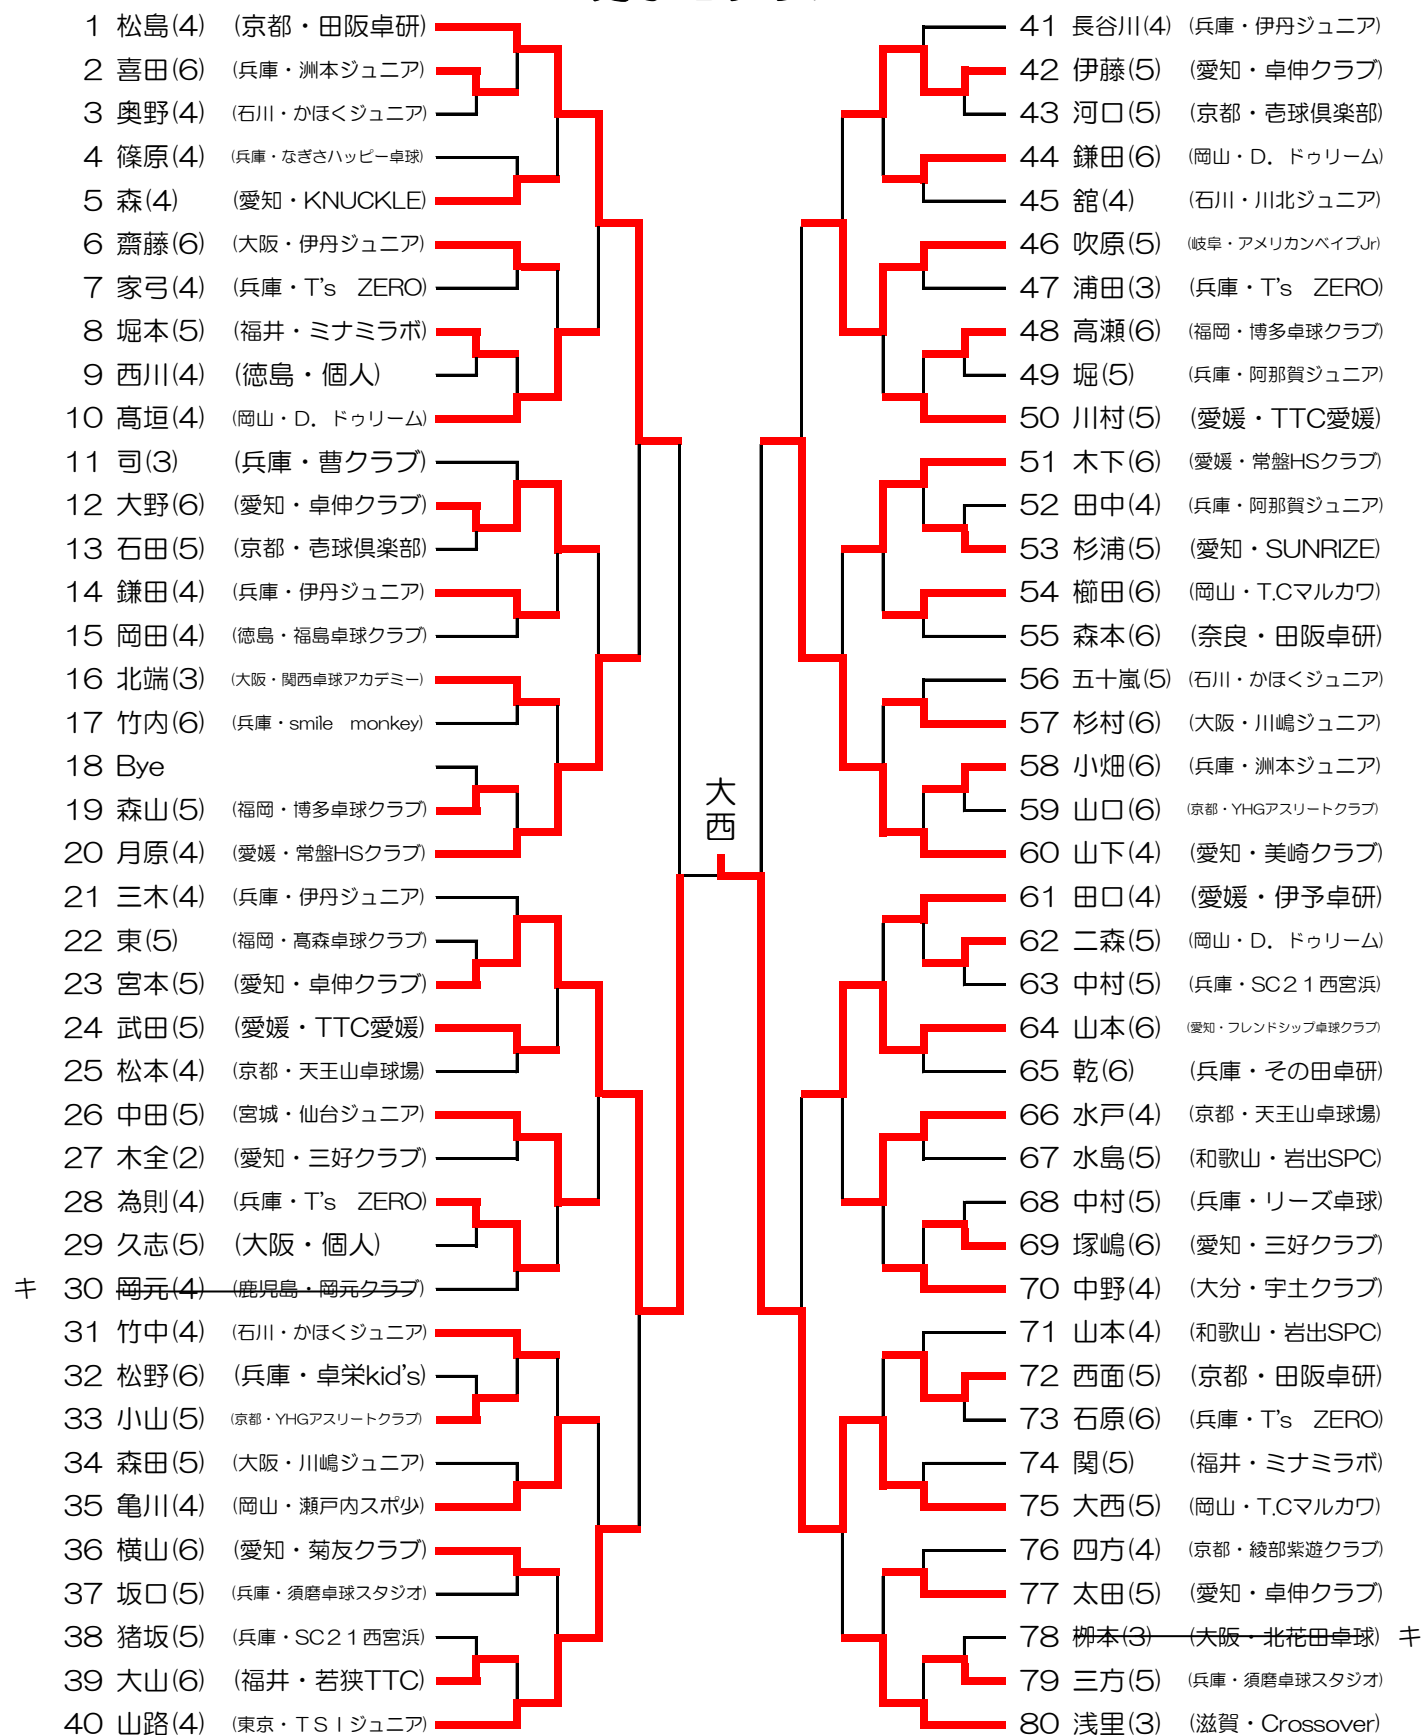

- ☆ 敗者審判 (本部席へ結果報告して次の審判をする)
- ☆ 練習は3本程度とし、できるだけ早くゲームを開始してください。
- ☆ 出来る試合から順次入れていきます
- ◎ベンチコーチはベスト16(ベスト8決定戦)よりとする。

メインアリーナ

2019年12/21伊丹ホープスオープン

男子 Bクラス