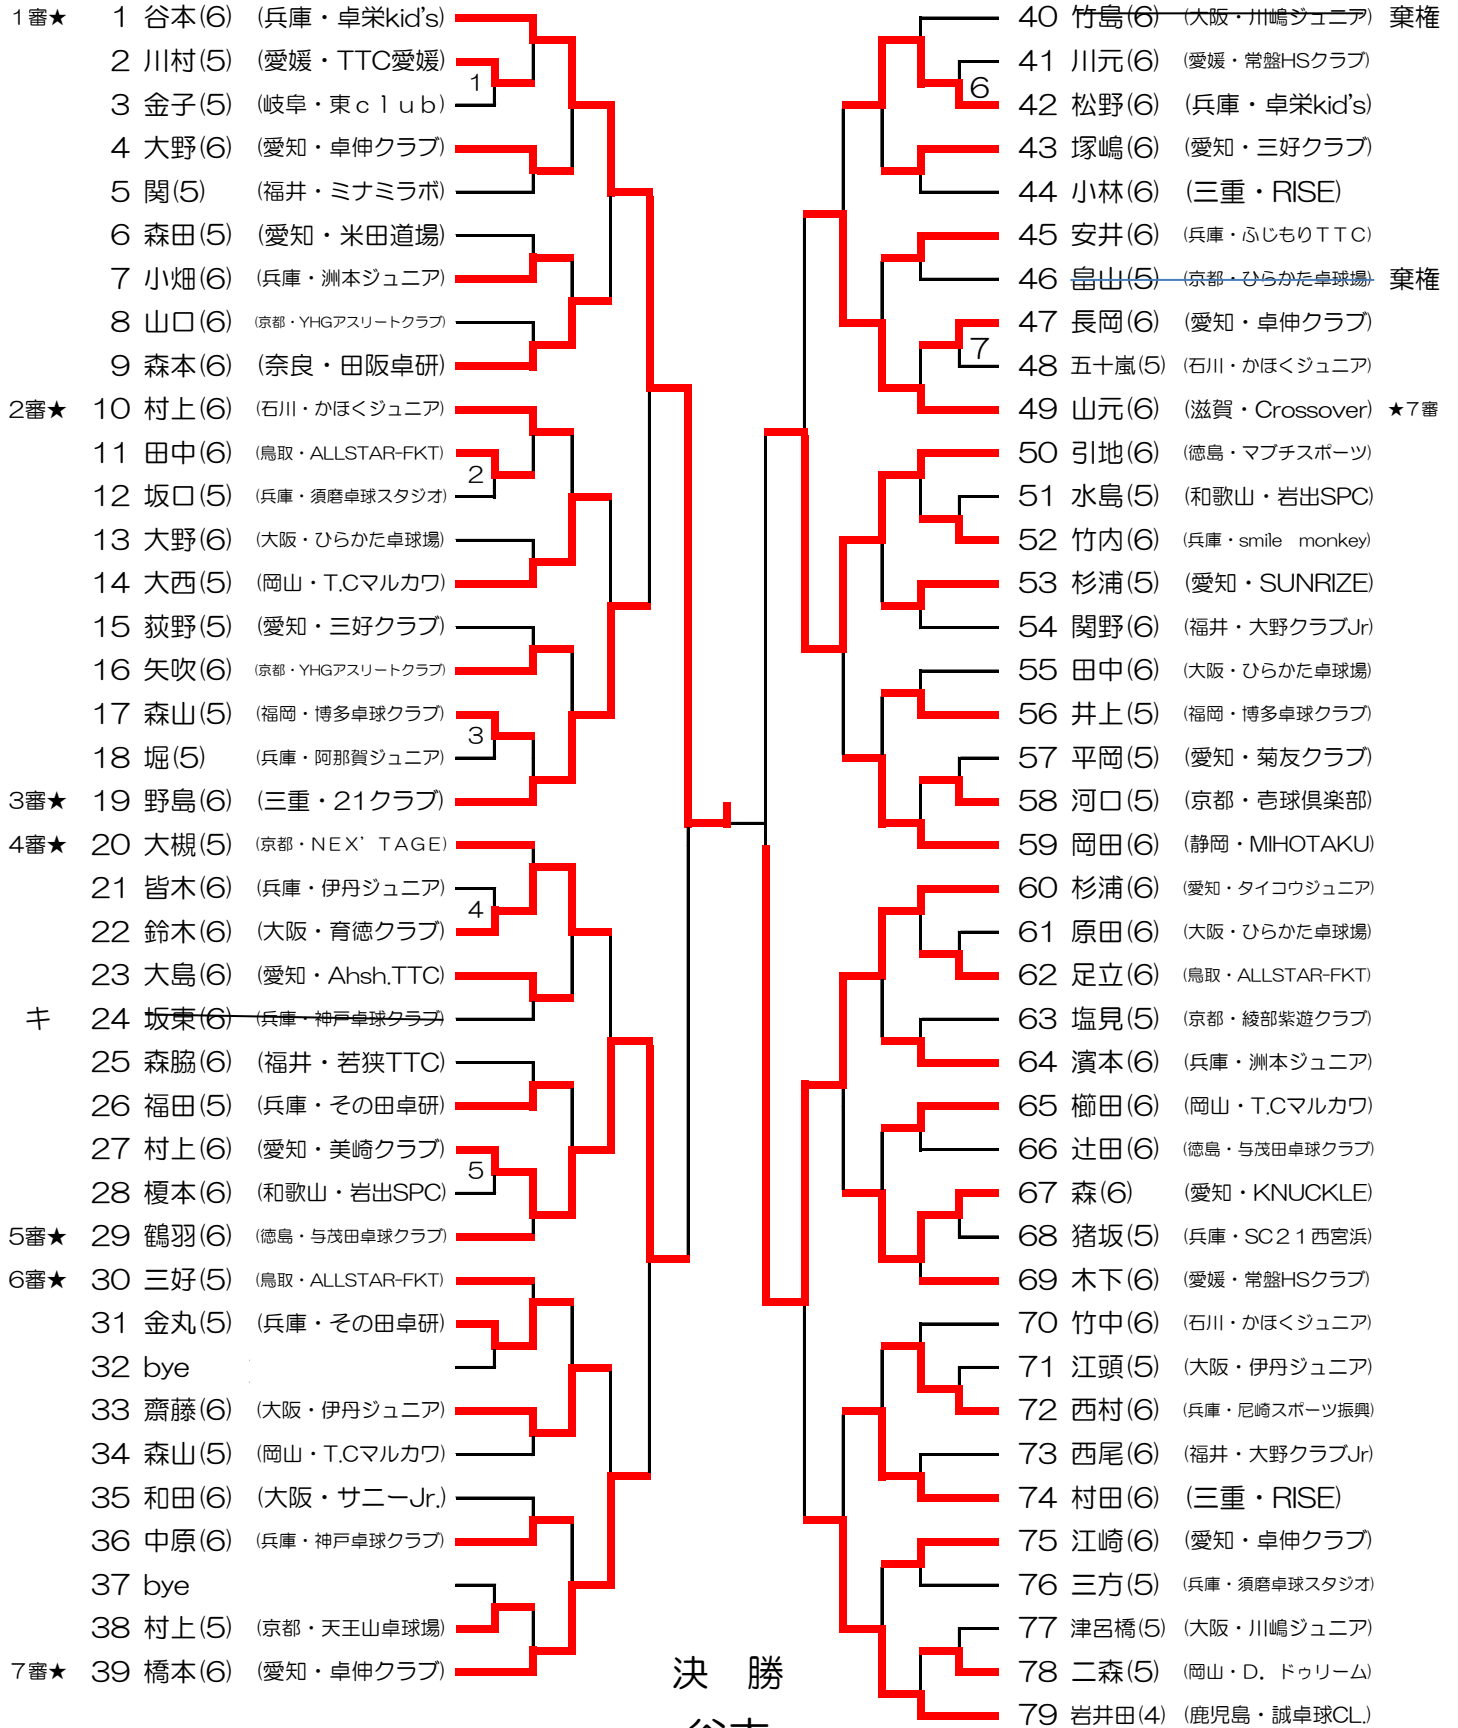

★⇒朝の第一試合審判です。

2試合目からは敗者審判（本部席へ結果報告して次の審判をする）

◎練習は3本程度とし、審判は出来るだけ早くゲームを開始して下さい。

◎ベンチコーチはベスト16(ベスト8決定戦)よりとする。

1部・2部とも全てメインアリーナ

◎初戦負けは2部トーナメントに出ます。

2部準々決勝まで3ゲームマッチ・準決勝より5ゲームマッチ

2019年12/21伊丹ホープスオープン

## 男子ホープス (1)

決勝  
谷本

谷本 (兵庫・卓栄Kid's)	3 - 0	日高 (大阪・育徳クラブ)
-----------------	-------	---------------

★⇒朝の第一試合審判です。

2試合目からは敗者審判（本部席へ結果報告して次の審判をする）

◎練習は3本程度とし、審判は出来るだけ早くゲームを開始して下さい。

◎ベンチコーチはベスト16(ベスト8決定戦)よりとする。

1部・2部とも全てメインアリーナ

◎初戦負けは2部トーナメントに出ます。

2部準々決勝まで3ゲームマッチ・準決勝より5ゲームマッチ

2019年12/21伊丹ホープスオープン