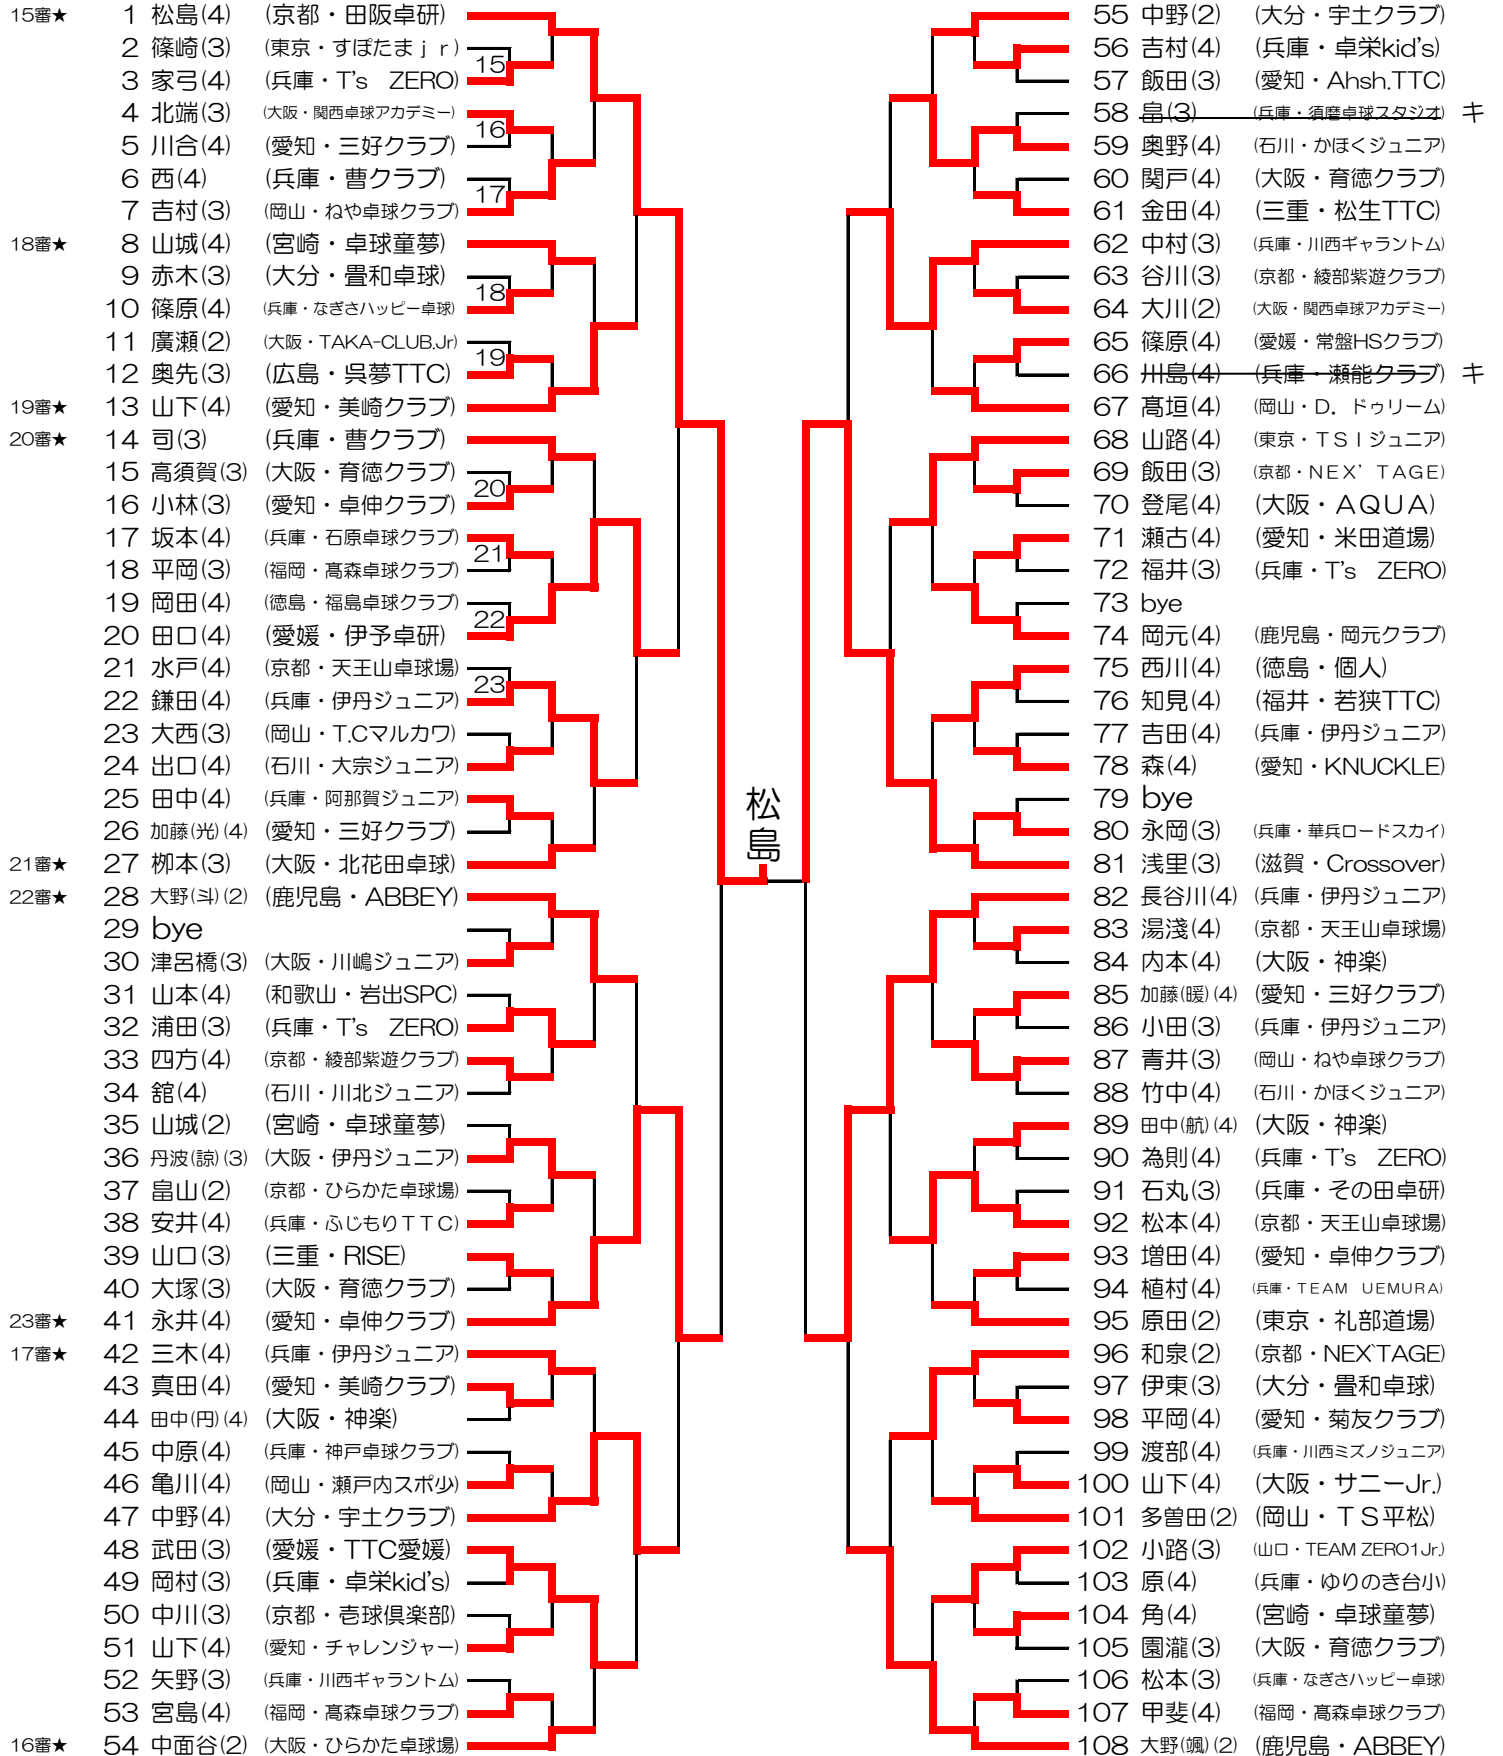

1部・2部とも全てメインアリーナ

◎初戦負けは2部トーナメントに出ます。

2部準々決勝まで3ゲームマッチ・準決勝より5ゲームマッチ

2019年12/21伊丹ホープスオープン

★⇒朝の第一試合審判です。

2 試合目からは敗者審判 (本部席へ結果報告して次の審判をする)

◎練習は3本程度とし、審判は出来るだけ早くゲームを開始して下さい。

◎ベンチコーチはベスト16(ベスト8決定戦)よりとする。

1部・2部とも全てメインアリーナ
◎初戦負けは2部トーナメントに出ます。
2部準々決勝まで3ゲームマッチ・準決勝より5ゲームマッチ

2019年12/21伊丹ホープスオープン

男子 カブ

◎審判は全て伊丹卓球協会で行います。