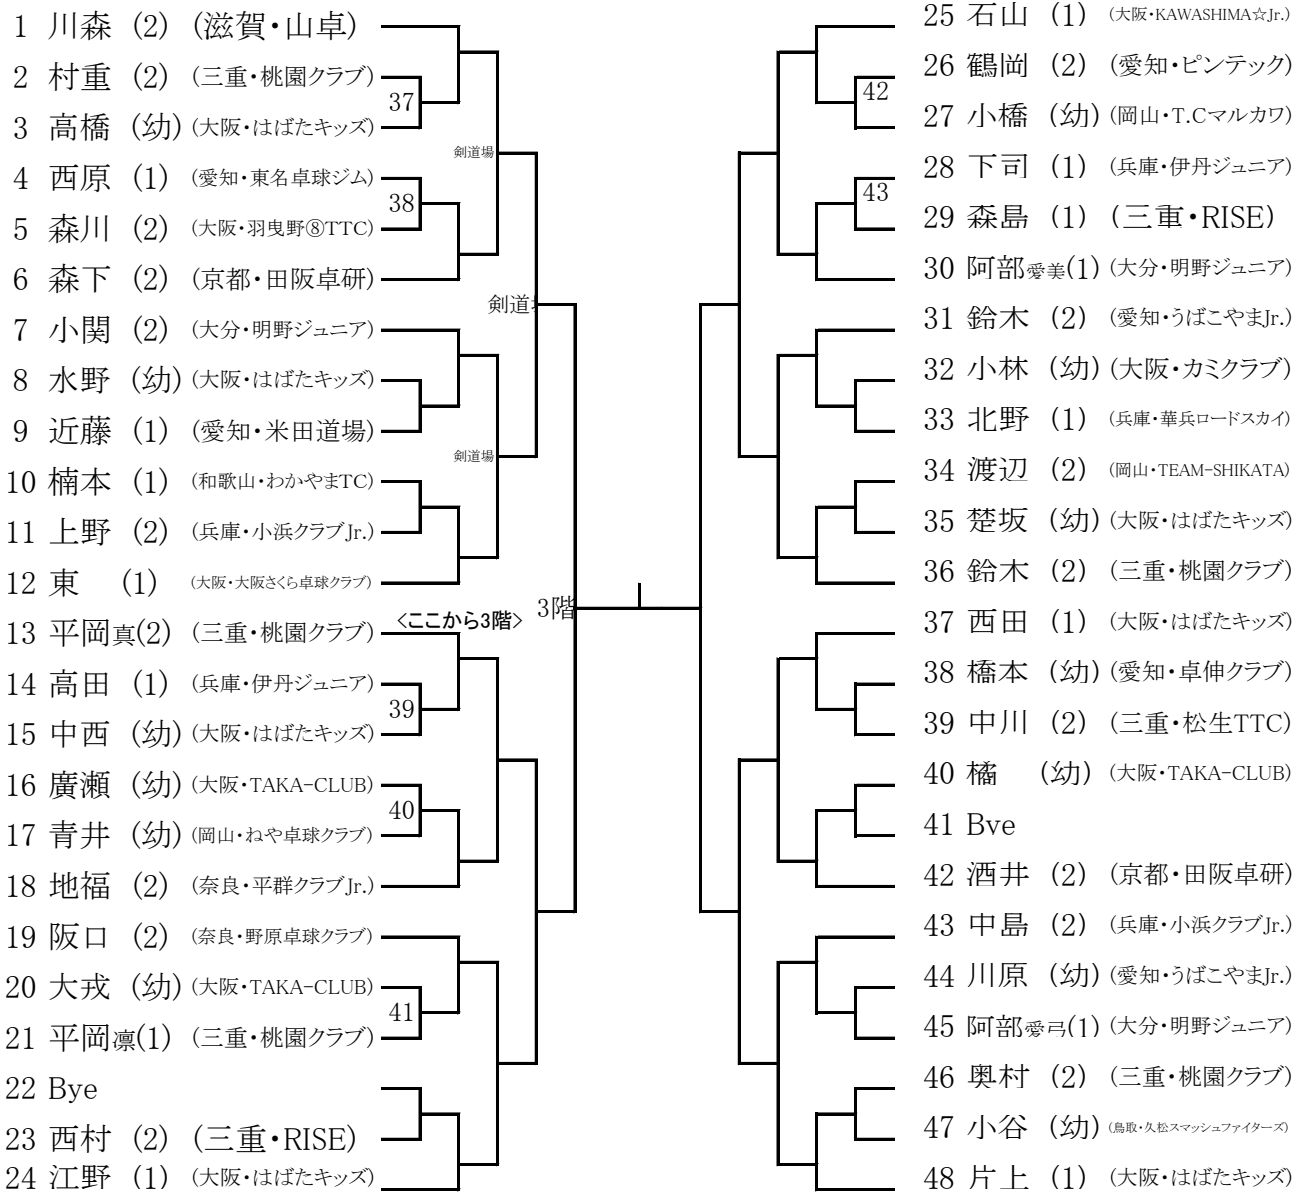

◎審判は全て伊丹卓球協会で行います
(本部への結果報告も協会で行います。)

◎練習は3本程度とし、審判は出来るだけ早くゲームを開始して下さい。

男子⇒	1部・2部とも全て剣道場で行います。
女子⇒	◎No.1～12は1部・2部とも準々決勝まで剣道場行います。 準決勝戦より3階で行います。
◎初戦負けは2部トーナメントに出ます。	
2部準々決勝まで3ゲームマッチ・準決勝より5ゲームマッチ	

男子 バンビ

女子バンビ