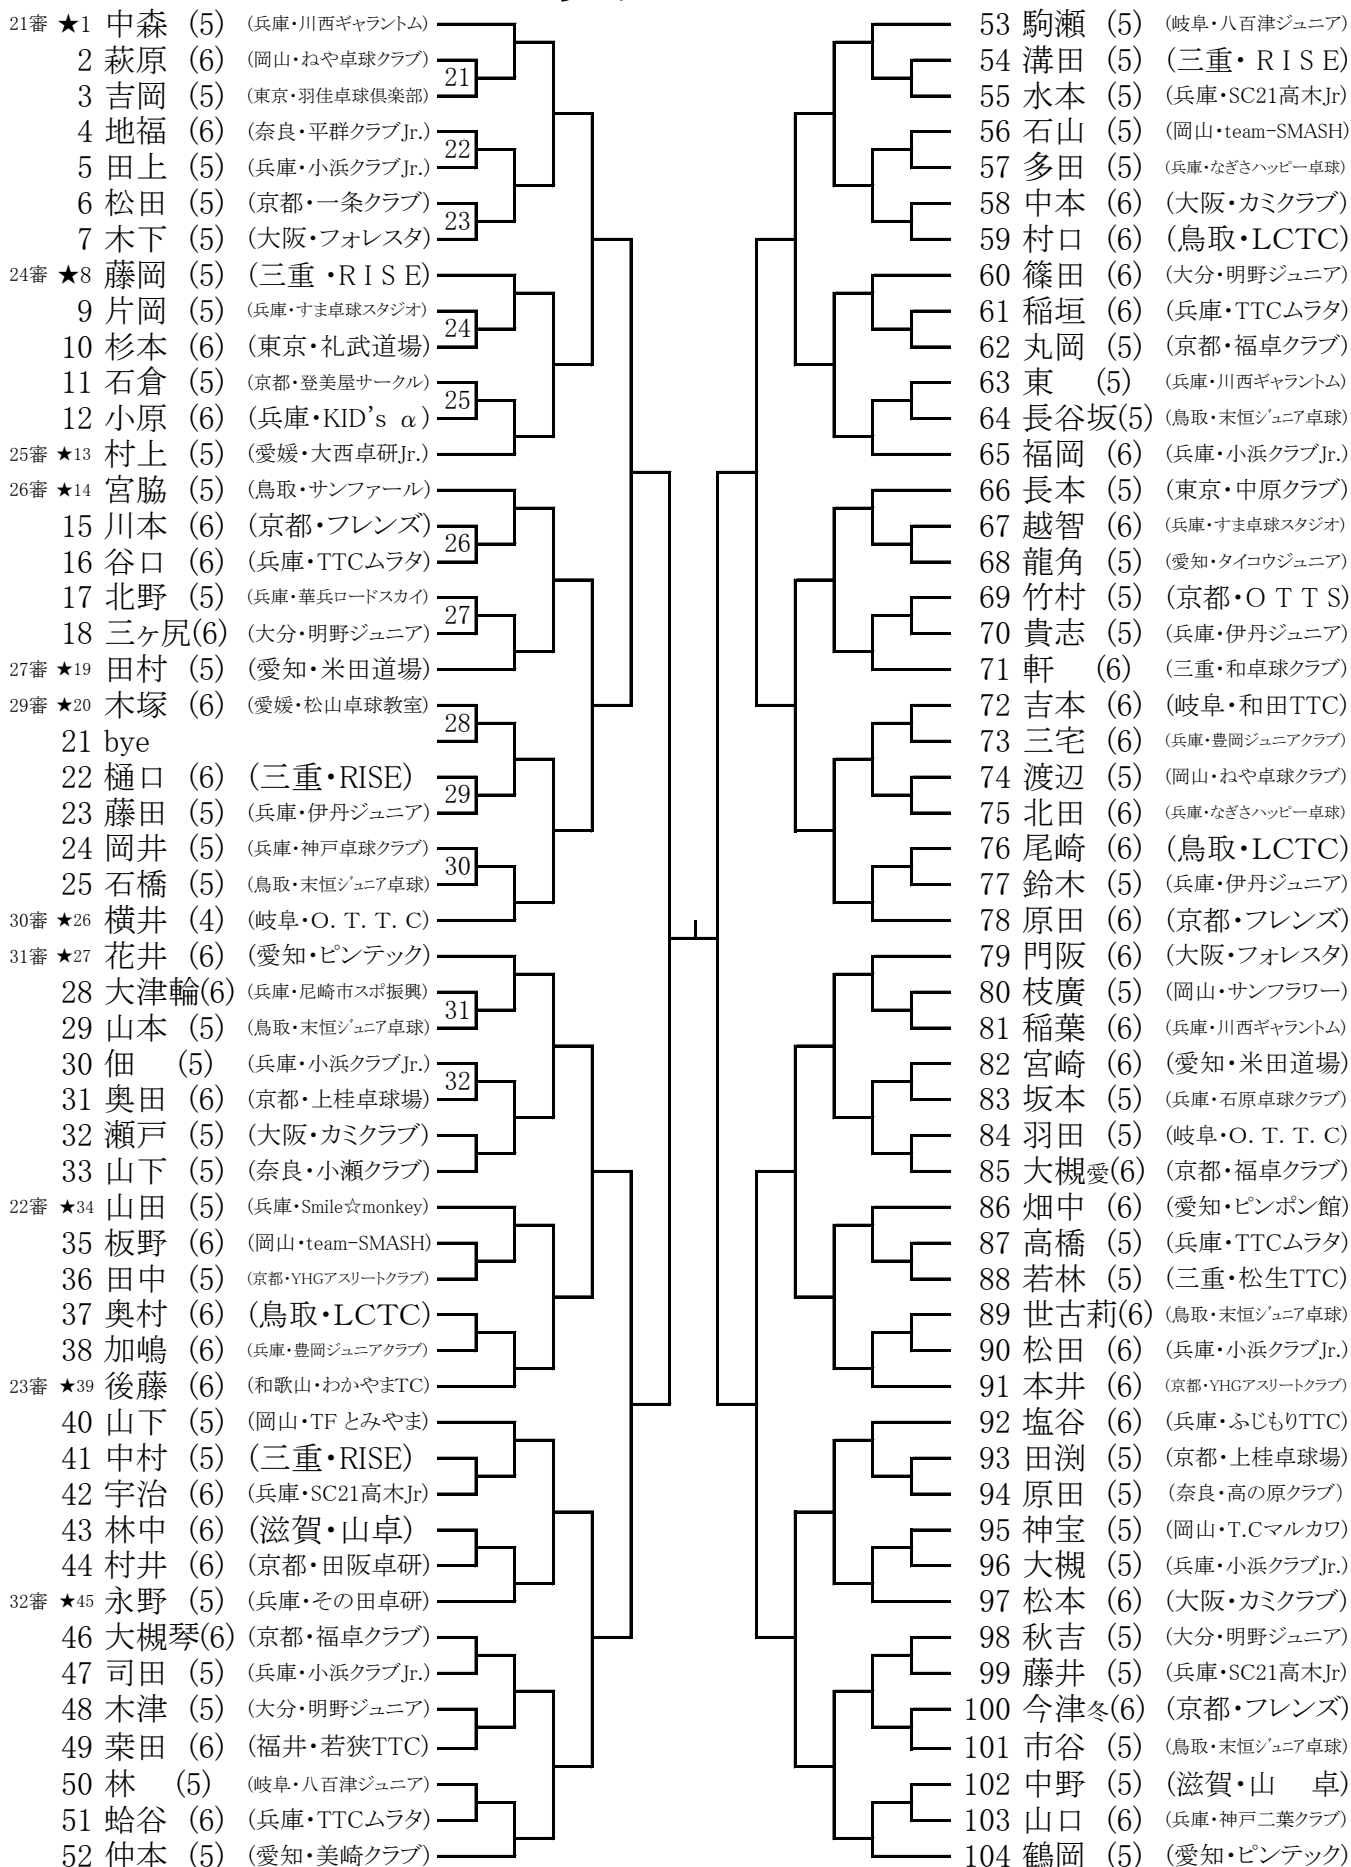

★ ⇒朝の第一試合審判です。

2試合目からは敗者審判(本部席へ結果報告して次の審判をする)

◎練習は3本程度とし、審判は出来るだけ早くゲームを開始して下さい。

1部・2部とも全て1階で行います。

◎初戦負けは2部トーナメントに出ます。

2部準々決勝まで3ゲームマッチ・準決勝より5ゲームマッチ

女子ホープス

★ ⇒朝の第一試合審判です。
 2試合目からは敗者審判(本部席へ結果報告して次の審判をする)
 ◎練習は3本程度とし、審判は出来るだけ早くゲームを開始して下さい。

1部・2部とも全て3階で行います。
 ◎初戦負けは2部トーナメントに出ます。
 2部準々決勝まで3ゲームマッチ・準決勝より5ゲームマッチ

女子 カブ

◎審判は全て伊丹卓球協会で行います
(本部への結果報告も協会で行います。)

◎練習は3本程度とし、審判は出来るだけ早くゲームを開始して下さい。

男子⇒	1部・2部とも全て剣道場で行います。
女子⇒	◎No.1～12は1部・2部とも準々決勝まで剣道場行います。 準決勝戦より3階で行います。
◎初戦負けは2部トーナメントに出ます。	
2部準々決勝まで3ゲームマッチ・準決勝より5ゲームマッチ	