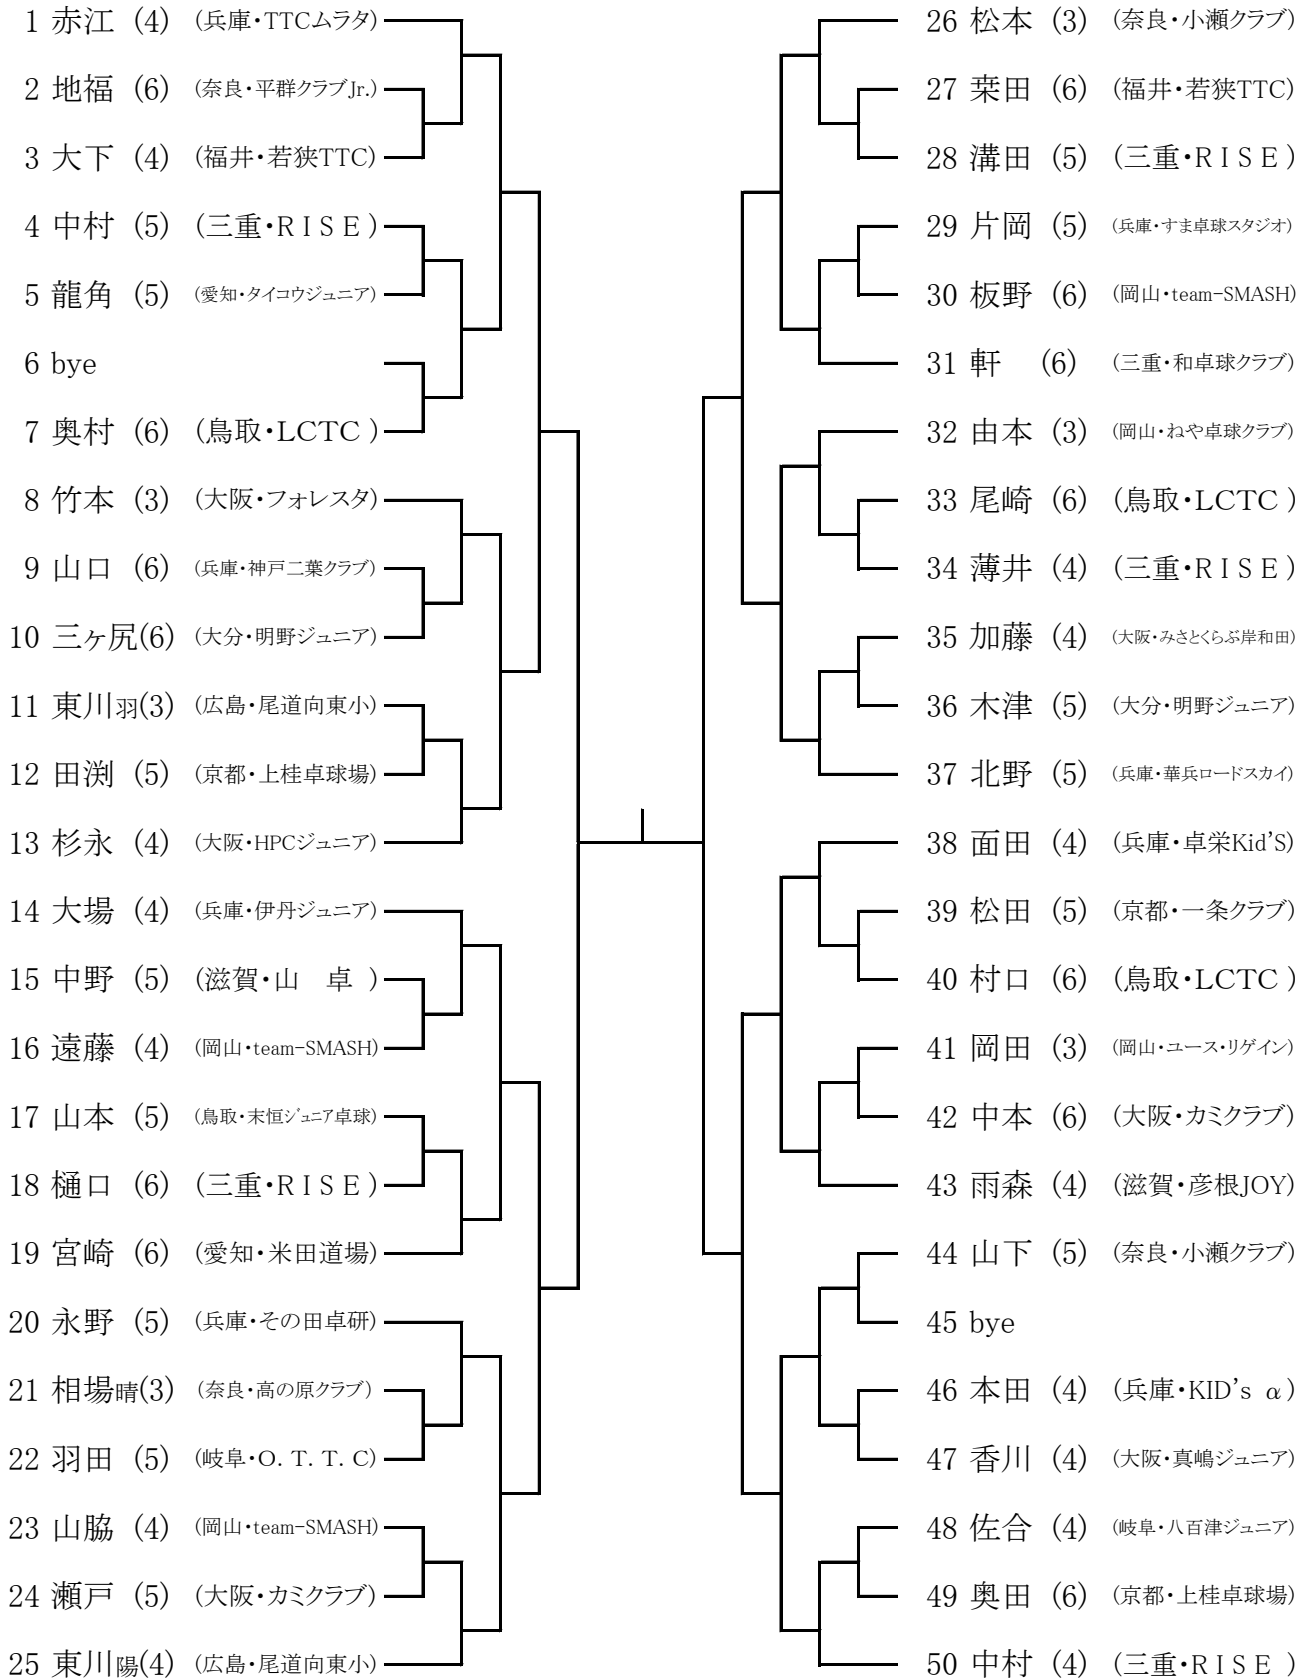

☆敗者審判(本部席へ結果報告して次の審判をする)
◎練習は3本程度とし、審判は出来るだけ早くゲームを開始して下さい。

全て1階フロアー
☆2部はありません

女子Bクラス