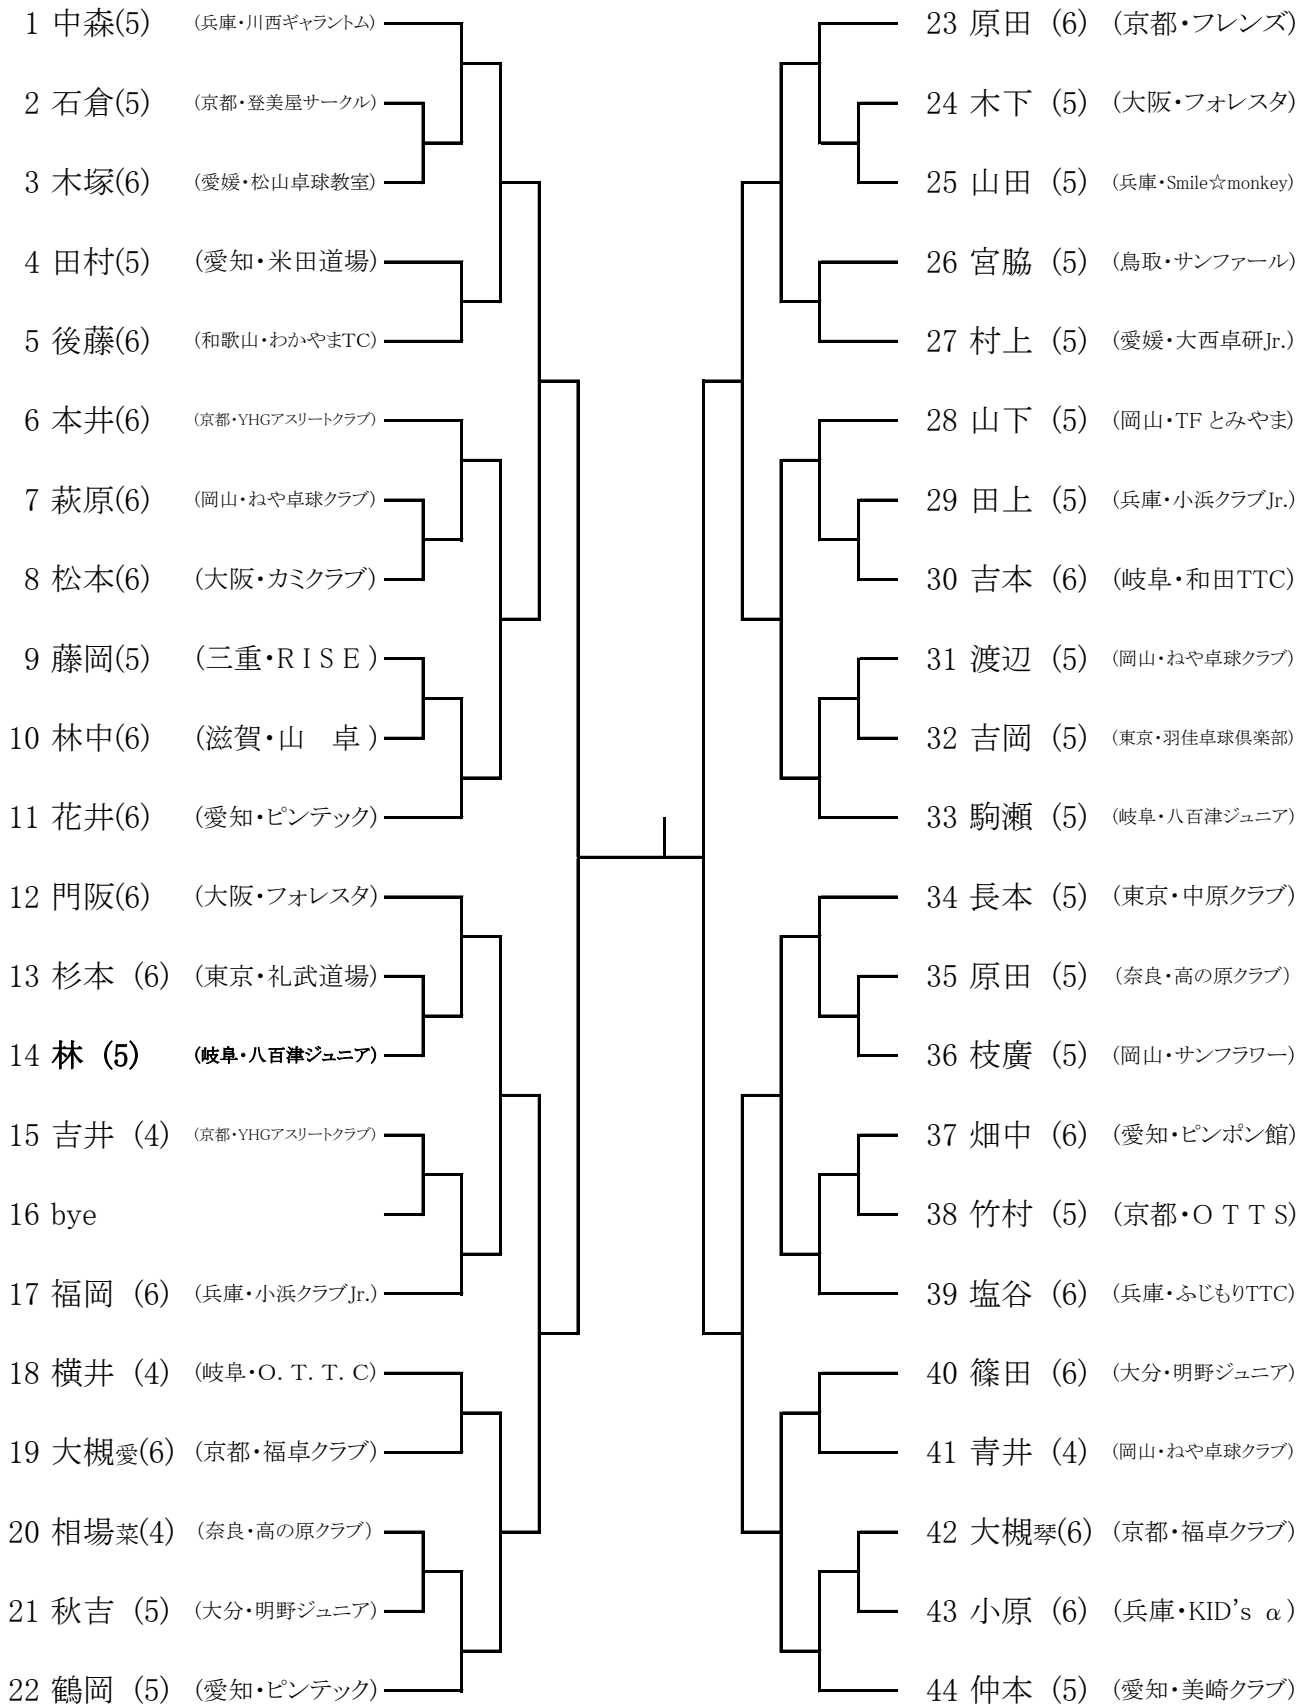

☆敗者審判(本部席へ結果報告して次の審判をする)
◎練習は3本程度とし、審判は出来るだけ早くゲームを開始して下さい。

全て1階フロアー
☆2部はありません

女子Aクラス