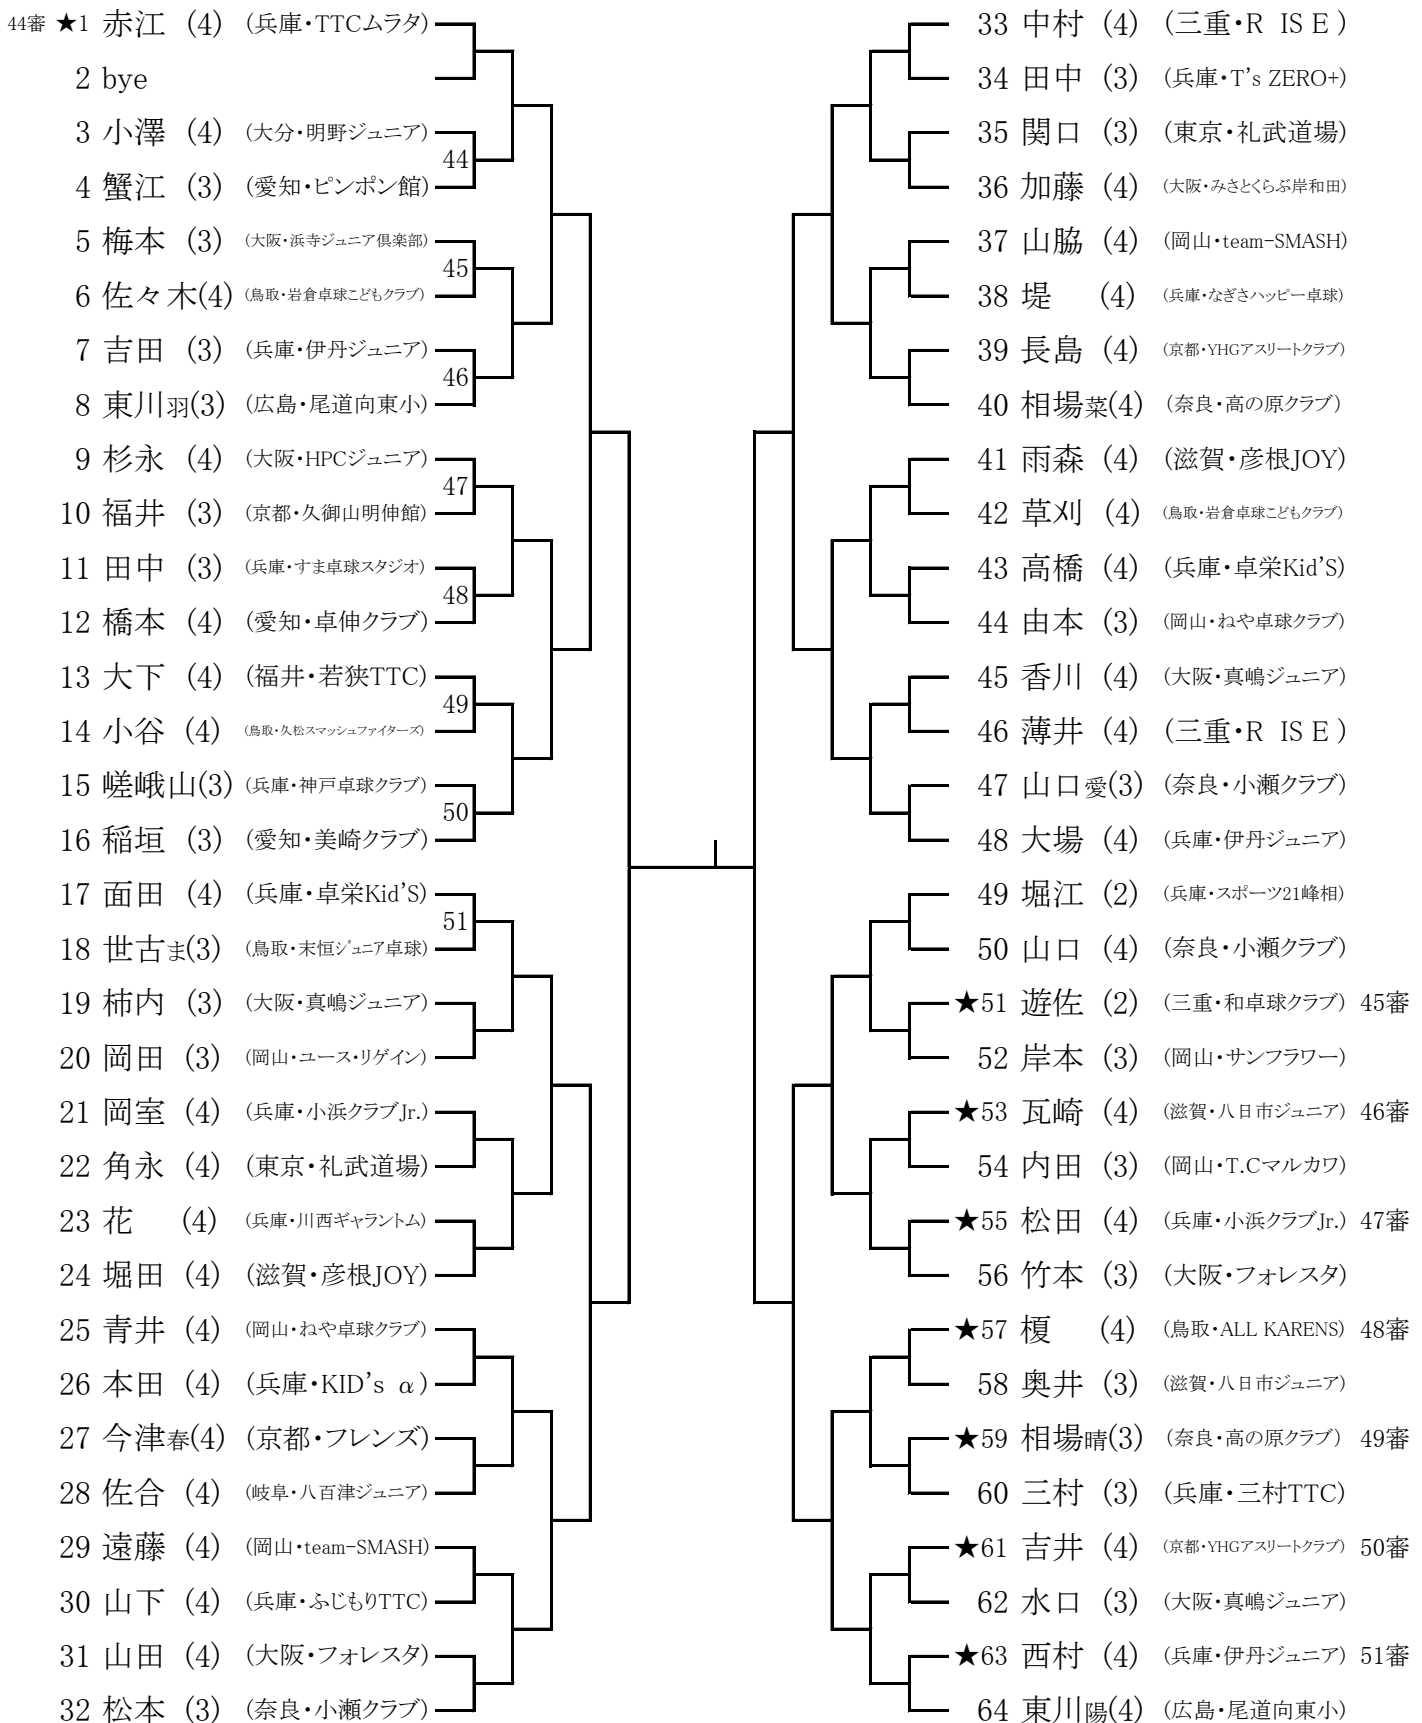

★ ⇒朝の第一試合審判です。

2試合目からは敗者審判(本部席へ結果報告して次の審判をする)

◎練習は3本程度とし、審判は出来るだけ早くゲームを開始して下さい。

1部・2部とも全て1階で行います。

◎初戦負けは2部トーナメントに出ます。

2部準々決勝まで3ゲームマッチ・準決勝より5ゲームマッチ

女子ホープス

★ ⇒朝の第一試合審判です。
 2試合目からは敗者審判(本部席へ結果報告して次の審判をする)
 ◎練習は3本程度とし、審判は出来るだけ早くゲームを開始して下さい。

1部・2部とも全て3階で行います。
 ◎初戦負けは2部トーナメントに出ます。
 2部準々決勝まで3ゲームマッチ・準決勝より5ゲームマッチ

女子 カブ

◎審判は全て伊丹卓球協会で行います
(本部への結果報告も協会で行います。)

◎練習は3本程度とし、審判は出来るだけ早くゲームを開始して下さい。

男子⇒	1部・2部とも全て剣道場で行います。
女子⇒	◎No.1～12は1部・2部とも準々決勝まで剣道場行います。 準決勝戦より3階で行います。
◎初戦負けは2部トーナメントに出ます。	
2部準々決勝まで3ゲームマッチ・準決勝より5ゲームマッチ	