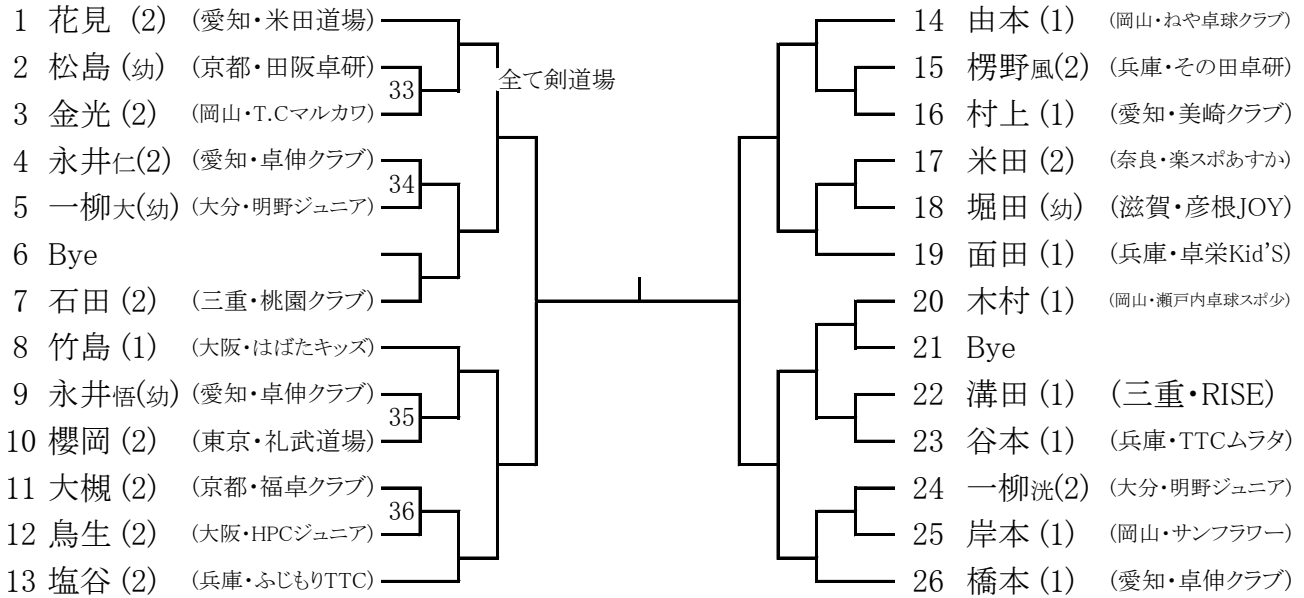

◎審判は全て伊丹卓球協会で行います
(本部への結果報告も協会で行います。)

◎練習は3本程度とし、審判は出来るだけ早くゲームを開始して下さい。

男子⇒	1部・2部とも全て剣道場で行います。
女子⇒	◎No.1～12は1部・2部とも準々決勝まで剣道場行います。 準決勝戦より3階で行います。
◎初戦負けは2部トーナメントに出ます。	
2部準々決勝まで3ゲームマッチ・準決勝より5ゲームマッチ	

男子 バンビ